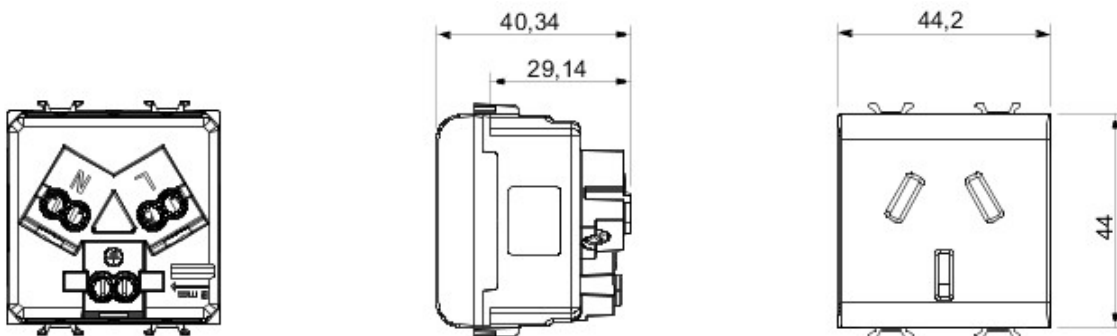

Gamă variată de comutatoare, prize de energie (conforme cu standardele naționale și internaționale), prize de date, aparate pentru gestionarea controlului climatizării, confort, semnalizarea alarmelor tehnice, iluminat de urgență. Aparatele module Chorus sunt disponibile în patru culori - alb lucios, negru satin, titan vopsit și ivoire lucios - și în diferite modularități, respectiv 1/2, 1, 2 și 3 module. Datorită suporturilor de cadru pentru dozele rectangulare, pătrate și rotunde, aparatele permit crearea unui număr infinit de combinații cu gama de rame Chorus.

Categorie	Priză	Descriere	2P+T - 16A
Culoare	Titan	Tensiune	250 V ac
Standard	Chinezesc	Caracteristici	Cu protecție copii
Pentru știfturi de pană	plat	Terminale de cablare	Cu șuruburi
Standard	IEC 60884-1	Rezistență la tensiunea de test	2000 V la 50 Hz pentru 1 minut
Rezistența izolației	> 5 MOhm	Prolonged operation socket (no.of position changes)	10.000 la In 250 V ac cosØ=0,8
Termo-presiune cu bilă	125 °C	Glow Test conductori	850 °C
Strângere terminal la tracțiune cablu	> 50 N	Capacitate strângere terminal cabluri flexibile (mm2)	min. 0,75 - max. 2x4
Capacitate strângere terminal cabluri rigide (mm2)	min. 0,5 - max. 2x2,5	Nr. module Chorus	2
Electrocod	0131		

### DIMENSIONAL