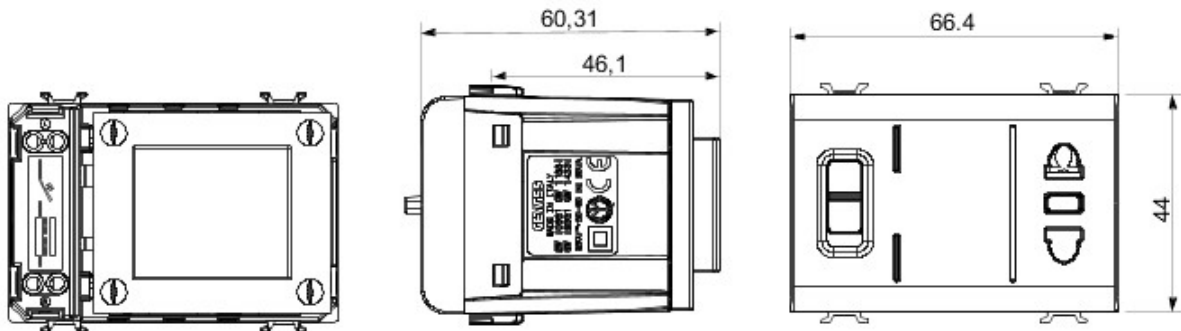

Gamă variată de comutatoare, prize de energie (conforme cu standardele naționale și internaționale), prize de date, aparate pentru gestionarea controlului climatizării, confort, semnalizarea alarmelor tehnice, iluminat de urgență. Aparatele module Chorus sunt disponibile în patru culori - alb lucios, negru satin, titan vopsit și ivoire lucios - și în diferite modularități, respectiv 1/2, 1, 2 și 3 module. Datorită suporturilor de cadru pentru dozele rectangulare, pătrate și rotunde, aparatele permit crearea unui număr infinit de combinații cu gama de rame Chorus.

Categorie	Priză pentru aparat de ras	Descriere	Cu transformator de izolație
Culoare	Titan	Standard	Euro-american
Pentru știfturi de pană	Ø 4 / 5 - 6,3x1,5 mm	Terminale de cablare	Cu șuruburi
Tip prize ieșire	P11-USA	Standard	IEC 60884-1; EN 61558-2-5
Tensiune ieșire selectabilă	120-230V c.a.	Rezistență la tensiunea de test	2000 V la 50 Hz pentru 1 minut
Putere max	20 VA	Rezistența izolației	> 5 MOhm
Tensiune de alimentare	230 V ac - 50/60 Hz	Termo-presiune cu bilă	125 °C
Strângere terminal la tracțiune cablu	> 50 N	Capacitate strângere terminal cabluri flexibile (mm2)	min. 0,75 - max. 2x4
Capacitate strângere terminal cabluri rigide (mm2)	min. 0,5 - max. 2x2,5	Nr. module Chorus	3
Electrocod	0131		

DIMENSIONAL

TECHNICAL SYMBOLOGY

STANDARDS/APPROVALS