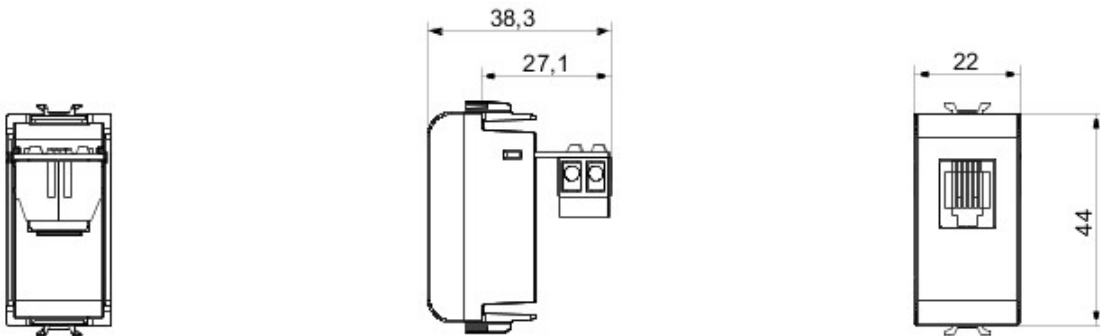

Gamă variată de comutatoare, prize de energie (conforme cu standardele naționale și internaționale), prize de date, aparate pentru gestionarea controlului climatizării, confort, semnalizarea alarmelor tehnice, iluminat de urgență. Aparatele module Chorus sunt disponibile în patru culori - alb lucios, negru satin, titan vopsit și ivoire lucios - și în diferite modularități, respectiv 1/2, 1, 2 și 3 module. Datorită suporturilor de cadru pentru dozele rectangulare, pătrate și rotunde, aparatele permit crearea unui număr infinit de combinații cu gama de rame Chorus.

Categorie	Priză telefon	Descriere	RJ11
Culoare	Titan	Conexiune	Borne cu șurub
Nr. module Chorus	1	Electrocod	3720

### DIMENSIONAL