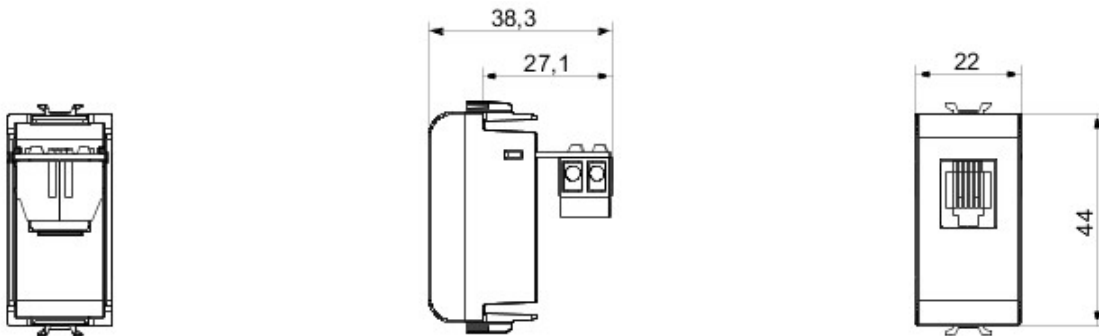

Gamă variată de comutatoare, prize de energie (conforme cu standardele naționale și internaționale), prize de date, aparate pentru gestionarea controlului climatizării, confort, semnalizarea alarmelor tehnice, iluminat de urgență. Aparatele module Chorus sunt disponibile în patru culori - alb lucios, negru satin, titan vopsit și ivoire lucios - și în diferite modularități, respectiv 1/2, 1, 2 și 3 module. Datorită suporturilor de cadru pentru dozele rectangulare, pătrate și rotunde, aparatele permit crearea unui număr infinit de combinații cu gama de rame Chorus.

Categorie	Priză telefon	Descriere	RJ11
Culoare	Titan	Tip	Intrare/ieșire
Conexiune	Prin presiune	Nr. module Chorus	1
Electrocod	3720		

DIMENSIONAL

STANDARDS/APPROVALS

GEWISS S.p.A. Via A. Volta, 1
24069 Cenate Sotto - Bergamo - Italy
tel. +39 035 94 61 11 fax +39 035 94 69 09