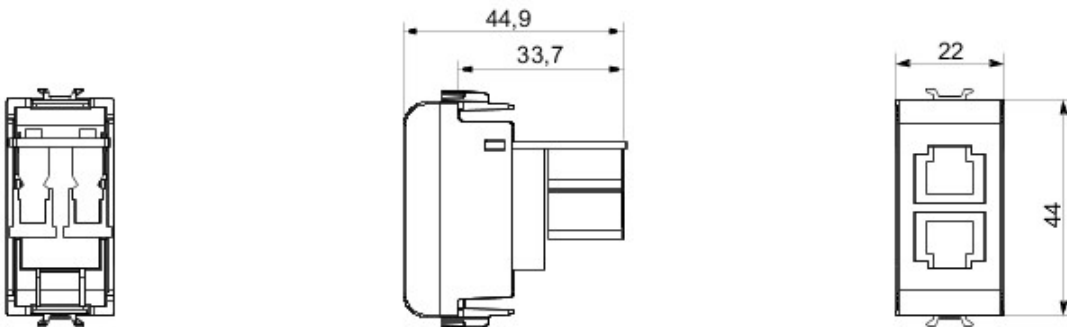

Categorie	Priză telefon	Descriere	RJ11
Culoare	Titan	Tip	Dublu
Conexiune	Prin presiune	Nr. module Chorus	1
Electrocod	3720		

### DIMENSIONAL