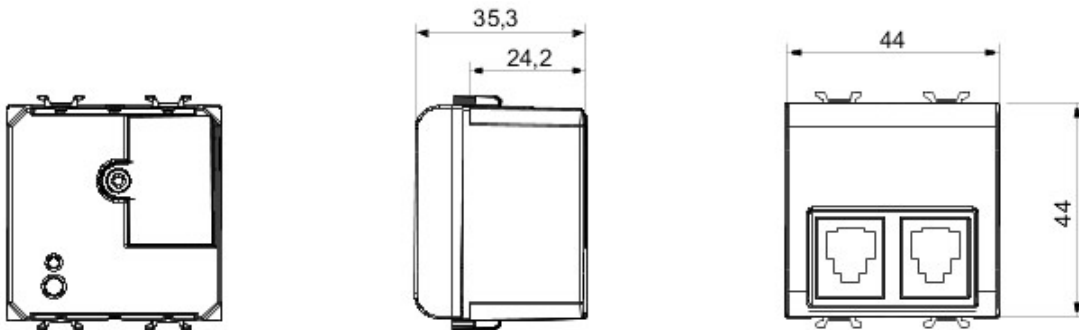

Gamă variată de comutatoare, prize de energie (conforme cu standardele naționale și internaționale), prize de date, aparate pentru gestionarea controlului climatizării, confort, semnalizarea alarmelor tehnice, iluminat de urgență. Aparatele module Chorus sunt disponibile în patru culori - alb lucios, negru satin, titan vopsit și ivoire lucios - și în diferite modularități, respectiv 1/2, 1, 2 și 3 module. Datorită suporturilor de cadru pentru dozele rectangulare, pătrate și rotunde, aparatele permit crearea unui număr infinit de combinații cu gama de rame Chorus.

Categorie	Priză telefon	Descriere	filtru ADSL cu priză dublă RJ11
Culoare	Titan	Nr. module Chorus	2
Electrocod	3720		

DIMENSIONAL

GEWISS S.p.A. Via A. Volta, 1
24069 Cenate Sotto - Bergamo - Italy
tel. +39 035 94 61 11 fax +39 035 94 69 09