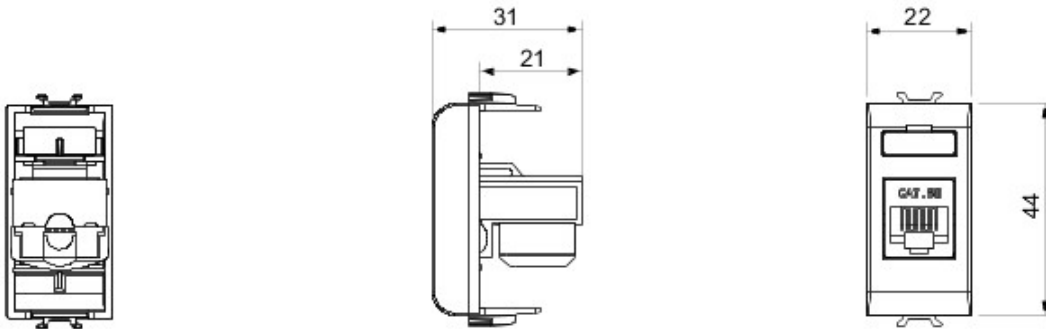

Gamă variată de comutatoare, prize de energie (conforme cu standardele naționale și internaționale), prize de date, aparate pentru gestionarea controlului climatizării, confort, semnalizarea alarmelor tehnice, iluminat de urgență. Aparatele module Chorus sunt disponibile în patru culori - alb lucios, negru satin, titan vopsit și ivoire lucios - și în diferite modularități, respectiv 1/2, 1, 2 și 3 module. Datorită suporturilor de cadru pentru dozele rectangulare, pătrate și rotunde, aparatele permit crearea unui număr infinit de combinații cu gama de rame Chorus.

Categorie	Priză de date	Descriere	RJ45
Culoare	Titan	Utilizare	5e
Cabluri	UTP	Conexiune	Fără șurub
Număr perechi	4	Standard	EN 60603-7-2
Nr. module Chorus	1	Electrocod	3722

DIMENSIONAL

STANDARDS/APPROVALS