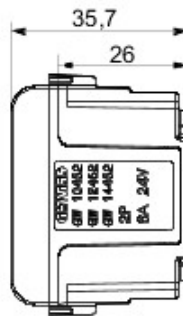

Categorie	Priză SELV	Descriere	2P - 6A - 24V polarizat
Culoare	Titan	Pentru știfturi de pană	plat
Nr. module Chorus	1	Electrocod	0131

DIMENSIONAL

STANDARDS/APPROVALS

GEWISS S.p.A. Via A. Volta, 1
24069 Cenate Sotto - Bergamo - Italy
tel. +39 035 94 61 11 fax +39 035 94 69 09