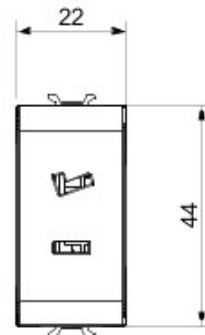

Categorie	Priză SELV	Descriere	2P - 6A - 24V polarizat
Culoare	Titan	Pentru știfturi de pană	plat
Nr. module Chorus	1	Electrocod	0131

DIMENSIONAL

STANDARDS/APPROVALS

GEWISS S.p.A. Via A. Volta, 1
24069 Cenate Sotto - Bergamo - Italy
tel. +39 035 94 61 11 fax +39 035 94 69 09