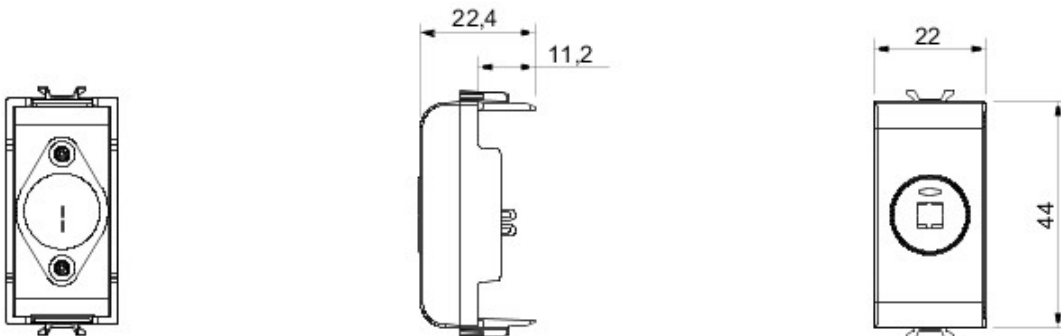

Gamă variată de comutatoare, prize de energie (conforme cu standardele naționale și internaționale), prize de date, aparate pentru gestionarea controlului climatizării, confort, semnalizarea alarmelor tehnice, iluminat de urgență. Aparatele module Chorus sunt disponibile în patru culori - alb lucios, negru satin, titan vopsit și ivoire lucios - și în diferite modularități, respectiv 1/2, 1, 2 și 3 module. Datorită suporturilor de cadru pentru dozele rectangulare, pătrate și rotunde, aparatele permit crearea unui număr infinit de combinații cu gama de rame Chorus.

Categorie	Conector	Descriere	Pentru difuzor
Culoare	Titan	Standard	DIN 41529
Nr. module Chorus	1	Electrocod	3720

DIMENSIONAL

GEWISS S.p.A. Via A. Volta, 1
24069 Cenate Sotto - Bergamo - Italy
tel. +39 035 94 61 11 fax +39 035 94 69 09