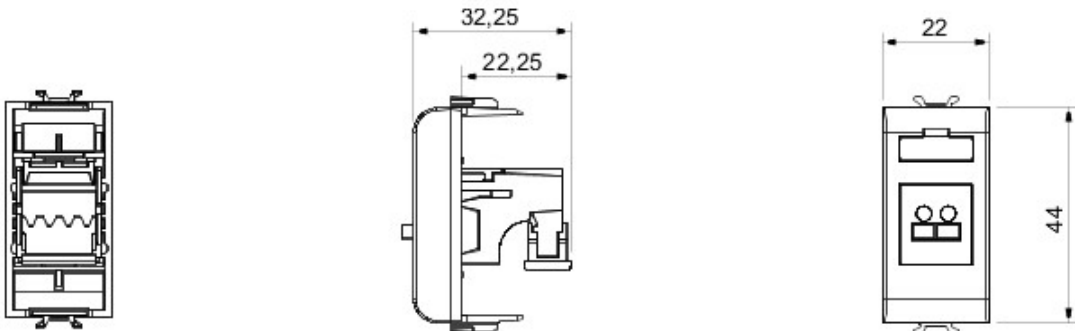

Gamă variată de comutatoare, prize de energie (conforme cu standardele naționale și internaționale), prize de date, aparate pentru gestionarea controlului climatizării, confort, semnalizarea alarmelor tehnice, iluminat de urgență. Aparatele module Chorus sunt disponibile în patru culori - alb lucios, negru satin, titan vopsit și ivoire lucios - și în diferite modularități, respectiv 1/2, 1, 2 și 3 module. Datorită suporturilor de cadru pentru dozele rectangulare, pătrate și rotunde, aparatele permit crearea unui număr infinit de combinații cu gama de rame Chorus.

Categorie	Conector	Descriere	Priză audio
Culoare	Titan	Nr. module Chorus	1
Electrocod	3720		

DIMENSIONAL

GEWISS S.p.A. Via A. Volta, 1
24069 Cenate Sotto - Bergamo - Italy
tel. +39 035 94 61 11 fax +39 035 94 69 09