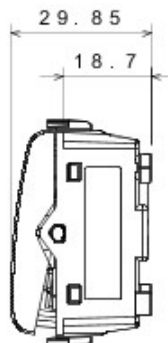

DIMENSIONAL