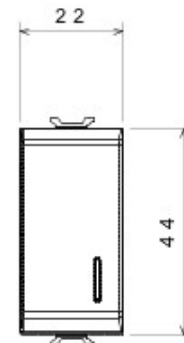

DIMENSIONAL