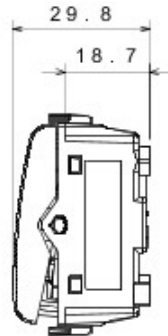

Categorie	Cap scară	Tastă	Cu lentilă neutră înlocuibilă
Culoare	Fildeș	Descriere	1P - 16AX iluminabil
Tensiune	250 V ac	Standard	EN 60669-1
Rezistență la tensiunea de test	2000 V la 50 Hz pentru 1 minut	Rated power of 230V LED lamps	200 W
Rezistența izolației	> 5 MOhm	Terminale de cablare	Cu șuruburi
Funcționare prelungită (nr. de schimbări de poziție)	40.000 la In 250 V ac cosφ=0,6	Termo-presiune cu bilă	125 °C
Glow Test conductori	850 °C	Strângere terminal la tracțiune cablu	> 50 N
Capacitate strângere terminal cabluri flexibile (mm2)	min. 0,75 - max. 2x4	Capacitate strângere terminal cabluri rigide (mm2)	min. 0,5 - max. 2x2,5
Nr. module Chorus	1		

### DIMENSIONAL