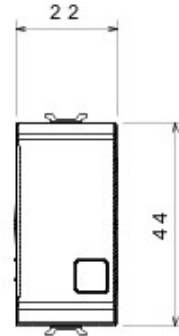

Categorie	Cap scară	Tastă	Cu lentilă neutră înlocuibilă
Culoare	Fildeș	Descriere	1P - 16AX iluminabil
Tensiune	250 V ac	Standard	EN 60669-1
Rezistență la tensiunea de test	2000 V la 50 Hz pentru 1 minut	Rated power of 230V LED lamps	200 W
Rezistența izolației	> 5 MOhm	Terminale de cablare	Cu șuruburi
Funcționare prelungită (nr. de schimbări de poziție)	40.000 la In 250 V ac cosφ=0,6	Termo-presiune cu bilă	125 °C
Glow Test conductori	850 °C	Strângere terminal la tracțiune cablu	> 50 N
Capacitate strângere terminal cabluri flexibile (mm2)	min. 0,75 - max. 2x4	Capacitate strângere terminal cabluri rigide (mm2)	min. 0,5 - max. 2x2,5
Nr. module Chorus	1		

### DIMENSIONAL