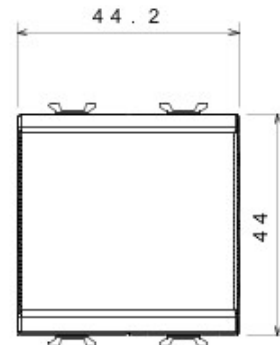

Categorie	Cap scară	Tastă	Cu difuzor
Culoare	Fildeș	Descriere	1P - 16AX iluminabil
Tensiune	250 V ac	Standard	EN 60669-1
Rezistență la tensiunea de test	2000 V la 50 Hz pentru 1 minut	Rated power of 230V LED lamps	200 W
Rezistența izolației	> 5 MΩm	Terminale de cablare	Cu șuruburi
Funcționare prelungită (nr. de schimbări de poziție)	40.000 la In 250 V ac cosφ=0,6	Termo-presiune cu bilă	125 °C
Glow Test conductori	850 °C	Strângere terminal la tracțiune cablu	> 50 N
Capacitate strângere terminal cabluri flexibile (mm2)	min. 0,75 - max. 2x4	Capacitate strângere terminal cabluri rigide (mm2)	min. 0,5 - max. 2x2,5
Nr. module Chorus	2		

### DIMENSIONAL