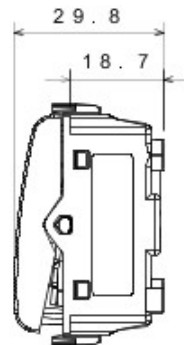

Categorie	Cap scară	Tastă	Cu difuzor
Culoare	Fildeș	Descriere	1P - 16AX iluminabil
Tensiune	250 V ac	Standard	EN 60669-1
Rezistență la tensiunea de test	2000 V la 50 Hz pentru 1 minut	Rated power of 230V LED lamps	200 W
Rezistența izolației	> 5 MΩm	Terminale de cablare	Cu șuruburi
Funcționare prelungită (nr. de schimbări de poziție)	40.000 la In 250 V ac cosφ=0,6	Termo-presiune cu bilă	125 °C
Glow Test conductori	850 °C	Strângere terminal la tracțiune cablu	> 50 N
Capacitate strângere terminal cabluri flexibile (mm2)	min. 0,75 - max. 2x4	Capacitate strângere terminal cabluri rigide (mm2)	min. 0,5 - max. 2x2,5
Nr. module Chorus	2		

### DIMENSIONAL