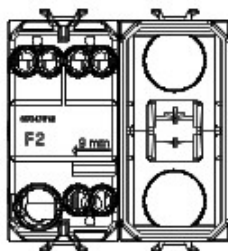

Categorie	Cap scară	Tastă	Cu difuzor
Culoare	Fildeș	Descriere	1P - 16AX iluminabil
Tensiune	250 V ac	Standard	EN 60669-1
Rezistență la tensiunea de test	2000 V la 50 Hz pentru 1 minut	Rated power of 230V LED lamps	200 W
Rezistența izolației	> 5 MΩm	Terminale de cablare	Cu șuruburi
Funcționare prelungită (nr. de schimbări de poziție)	40.000 la In 250 V ac cosφ=0,6	Termo-presiune cu bilă	125 °C
Glow Test conductori	850 °C	Strângere terminal la tracțiune cablu	> 50 N
Capacitate strângere terminal cabluri flexibile (mm2)	min. 0,75 - max. 2x4	Capacitate strângere terminal cabluri rigide (mm2)	min. 0,5 - max. 2x2,5
Nr. module Chorus	2		

### DIMENSIONAL