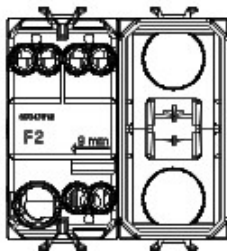

DIMENSIONAL