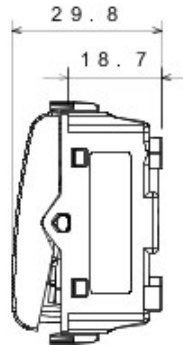

DIMENSIONAL