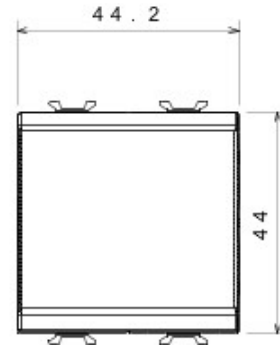

DIMENSIONAL

TECHNICAL SYMBOLOGY

STANDARDS/APPROVALS