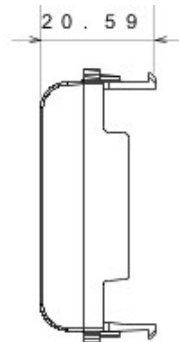

Categorie	Obturator	Culoare	Fildeș
Descriere	1/2 modul	Standard	EN 60669-1
Termo-presiune cu bilă	125 °C	Glow Test conductori	850 °C
Nr. module Chorus	1/2		

### DIMENSIONAL