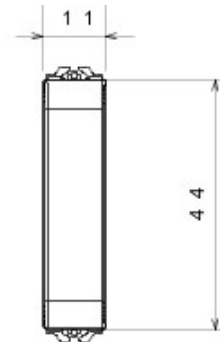

Categorie	Obturator	Culoare	Fildeș
Descriere	1/2 modul	Standard	EN 60669-1
Termo-presiune cu bilă	125 °C	Glow Test conductori	850 °C
Nr. module Chorus	1/2		

### DIMENSIONAL