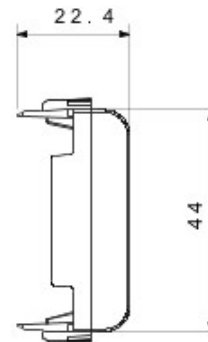

Categorie	Obturator	Culoare	Fildeș
Descriere	2 modul	Standard	EN 60669-1
Termo-presiune cu bilă	125 °C	Glow Test conductori	850 °C
Nr. module Chorus	2		

### DIMENSIONAL