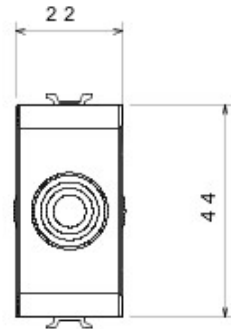

Categorie	Tastă falsă cu ieșire cablu	Culoare	Fildeș
Descriere	1 modul	Standard	EN 60669-1
Termo-presiune cu bilă	125 °C	Glow Test conductori	850 °C
Nr. module Chorus	1		

DIMENSIONAL

TECHNICAL SYMBOLOGY