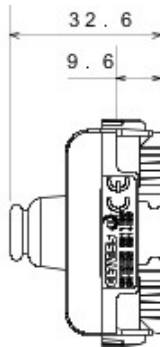

Categorie	Tastă falsă cu ieșire cablu	Culoare	Fildeș
Descriere	1 modul	Standard	EN 60669-1
Termo-presiune cu bilă	125 °C	Glow Test conductori	850 °C
Nr. module Chorus	1		

DIMENSIONAL

TECHNICAL SYMBOLOGY