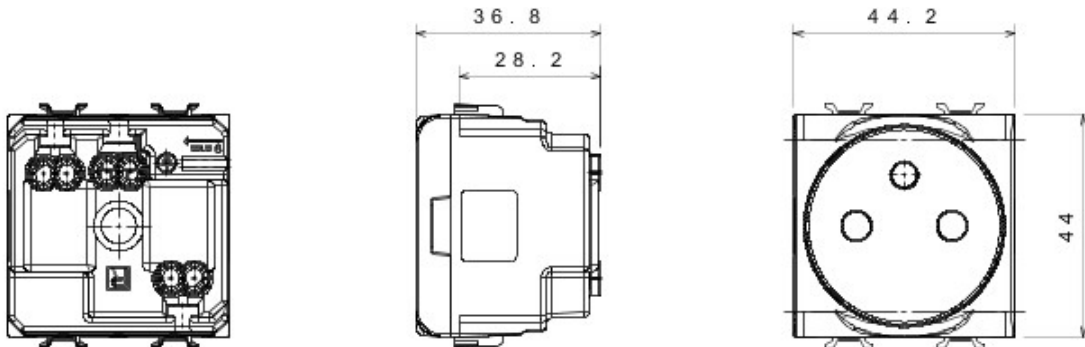

DIMENSIONAL

TECHNICAL SYMBOLOGY

STANDARDS/APPROVALS

GEWISS S.p.A. Via A. Volta, 1
24069 Cenate Sotto - Bergamo - Italy
tel. +39 035 94 61 11 fax +39 035 94 69 09

www.gewiss.com
sat@gewiss.com
Last update 12/01/2020

Data, measures, designs and pictures are shown only as informativ purposes, and could be changed without previous notice