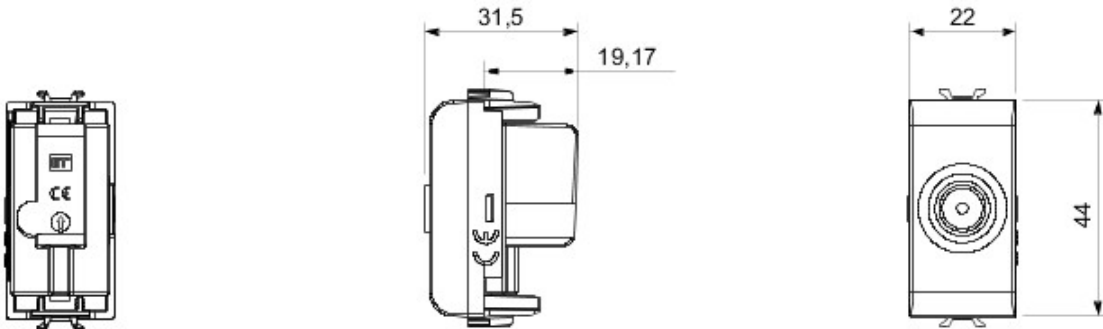

Gamă variată de comutatoare, prize de energie (conforme cu standardele naționale și internaționale), prize de date, aparate pentru gestionarea controlului climatizării, confort, semnalizarea alarmelor tehnice, iluminat de urgență. Aparatele module Chorus sunt disponibile în patru culori - alb lucios, negru satin, titan vopsit și ivoire lucios - și în diferite modularități, respectiv 1/2, 1, 2 și 3 module. Datorită suporturilor de cadru pentru dozele rectangulare, pătrate și rotunde, aparatele permit crearea unui număr infinit de combinații cu gama de rame Chorus.

Categorie	Priză TV	Descriere	Direct
Culoare	Fildes	Atenuare	0 dB
Frecvență	5-2400 MHz	Ecran	Clasa A
Pentru conector tip	IEC-Tată	Standard	EN 60728-4; IEC 61169-2
Nr. module Chorus	1	Cable fixing	Cu șuruburi
Case	Pressure casting zamak metal body		

DIMENSIONAL

STANDARDS/APPROVALS

GEWISS S.p.A. Via A. Volta, 1
24069 Cenate Sotto - Bergamo - Italy
tel. +39 035 94 61 11 fax +39 035 94 69 09

www.gewiss.com
sat@gewiss.com
Last update 12/01/2020

Data, measures, designs and pictures are shown only as informativ purposes, and could be changed without previous notice