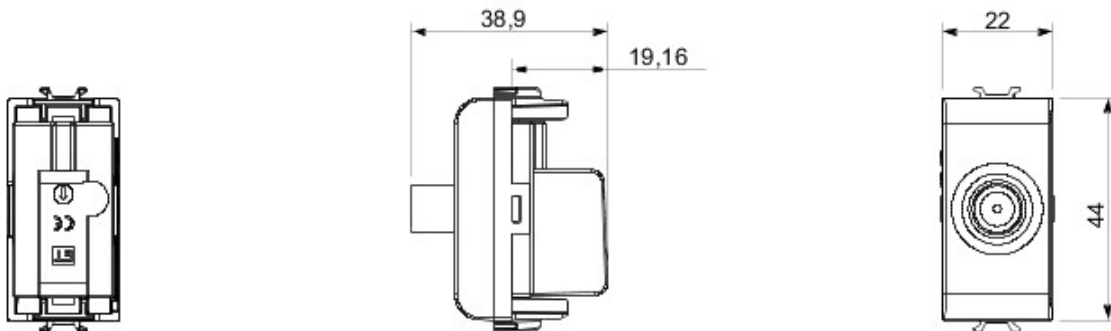

Gamă variată de comutatoare, prize de energie (conforme cu standardele naționale și internaționale), prize de date, aparate pentru gestionarea controlului climatizării, confort, semnalizarea alarmelor tehnice, iluminat de urgență. Aparatele module Chorus sunt disponibile în patru culori - alb lucios, negru satin, titan vopsit și ivoire lucios - și în diferite modularități, respectiv 1/2, 1, 2 și 3 module. Datorită suporturilor de cadru pentru dozele rectangulare, pătrate și rotunde, aparatele permit crearea unui număr infinit de combinații cu gama de rame Chorus.

Categorie	Priză TV/SAT	Descriere	Direct
Culoare	Fildeș	Atenuare	0 dB
Frecvență	5-2400 MHz	Ecran	Clasa A
Pentru conector tip	F-Mamă	Standard	EN 60728-4; IEC 61169-24
Nr. module Chorus	1	Cable fixing	Cu șuruburi
Case	Pressure casting zamak metal body		

DIMENSIONAL

STANDARDS/APPROVALS

GEWISS S.p.A. Via A. Volta, 1
24069 Cenate Sotto - Bergamo - Italy
tel. +39 035 94 61 11 fax +39 035 94 69 09

www.gewiss.com
sat@gewiss.com
Last update 12/01/2020

Data, measures, designs and pictures are shown only as informativ purposes, and could be changed without previous notice