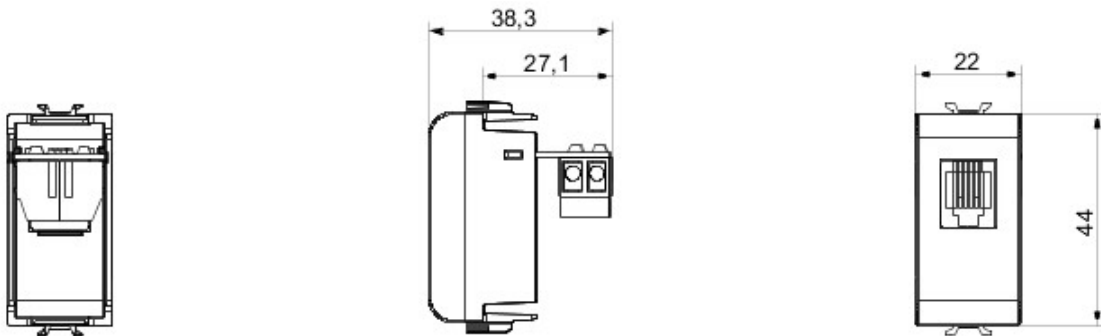

Gamă variată de comutatoare, prize de energie (conforme cu standardele naționale și internaționale), prize de date, aparate pentru gestionarea controlului climatizării, confort, semnalizarea alarmelor tehnice, iluminat de urgență. Aparatele module Chorus sunt disponibile în patru culori - alb lucios, negru satin, titan vopsit și ivoire lucios - și în diferite modularități, respectiv 1/2, 1, 2 și 3 module. Datorită suporturilor de cadru pentru dozele rectangulare, pătrate și rotunde, aparatele permit crearea unui număr infinit de combinații cu gama de rame Chorus.

Categorie	Priză telefon	Descriere	RJ11
Culoare	Fildeș	Conexiune	Borne cu șurub
Nr. module Chorus	1		

DIMENSIONAL

STANDARDS/APPROVALS

GEWISS S.p.A. Via A. Volta, 1
24069 Cenate Sotto - Bergamo - Italy
tel. +39 035 94 61 11 fax +39 035 94 69 09