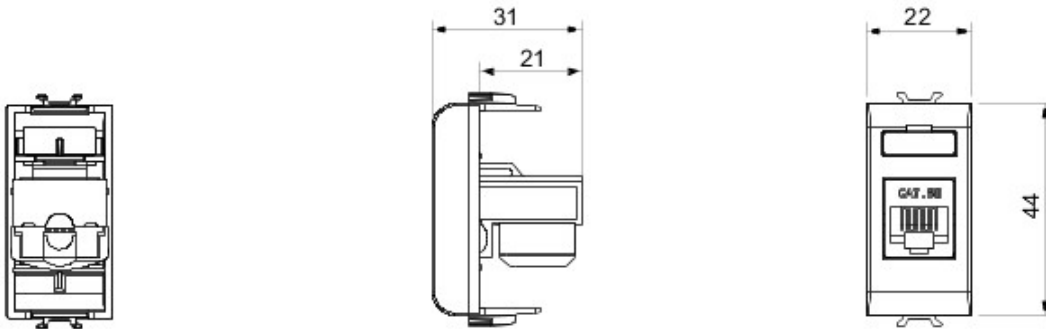

Gamă variată de comutatoare, prize de energie (conforme cu standardele naționale și internaționale), prize de date, aparate pentru gestionarea controlului climatizării, confort, semnalizarea alarmelor tehnice, iluminat de urgență. Aparatele module Chorus sunt disponibile în patru culori - alb lucios, negru satin, titan vopsit și ivoire lucios - și în diferite modularități, respectiv 1/2, 1, 2 și 3 module. Datorită suporturilor de cadru pentru dozele rectangulare, pătrate și rotunde, aparatele permit crearea unui număr infinit de combinații cu gama de rame Chorus.

Categorie	Priză de date	Descriere	RJ45
Culoare	Fildeș	Utilizare	5e
Cabluri	UTP	Conexiune	Fără șurub
Număr perechi	4	Standard	EN 60603-7-2
Nr. module Chorus	1		

DIMENSIONAL

STANDARDS/APPROVALS

GEWISS S.p.A. Via A. Volta, 1
24069 Cenate Sotto - Bergamo - Italy
tel. +39 035 94 61 11 fax +39 035 94 69 09