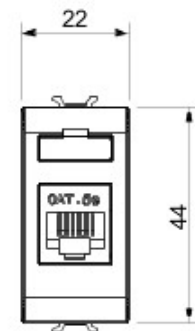

Categorie	Priză de date	Descriere	RJ45
Culoare	Fildeș	Utilizare	5e
Cabluri	FTP	Conexiune	Fără șurub
Număr perechi	4	Standard	EN 60603-7-3
Nr. module Chorus	1		

DIMENSIONAL

STANDARDS/APPROVALS

GEWISS S.p.A. Via A. Volta, 1
24069 Cenate Sotto - Bergamo - Italy
tel. +39 035 94 61 11 fax +39 035 94 69 09