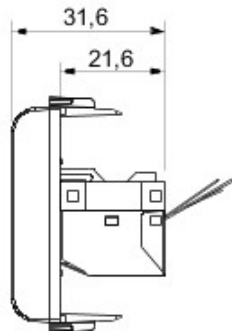

Categorie	Priză de date	Descriere	RJ45
Culoare	Fildeș	Utilizare	5e
Cabluri	FTP	Conexiune	Fără șurub
Număr perechi	4	Standard	EN 60603-7-3
Nr. module Chorus	1		

DIMENSIONAL

STANDARDS/APPROVALS

GEWISS S.p.A. Via A. Volta, 1
24069 Cenate Sotto - Bergamo - Italy
tel. +39 035 94 61 11 fax +39 035 94 69 09