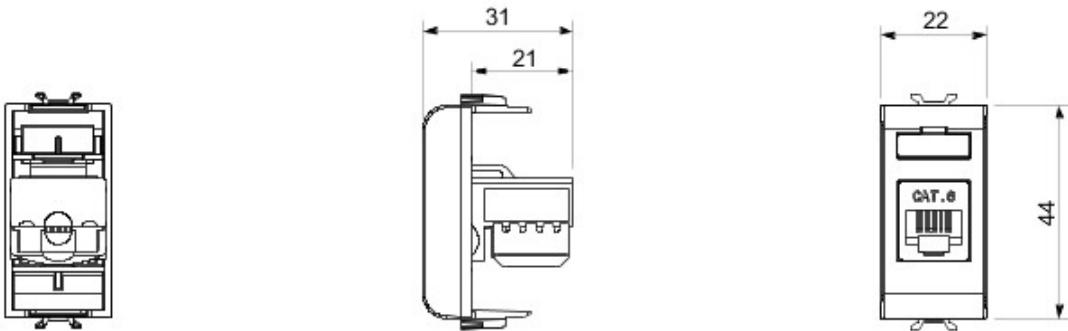

Gamă variată de comutatoare, prize de energie (conforme cu standardele naționale și internaționale), prize de date, aparate pentru gestionarea controlului climatizării, confort, semnalizarea alarmelor tehnice, iluminat de urgență. Aparatele module Chorus sunt disponibile în patru culori - alb lucios, negru satin, titan vopsit și ivoire lucios - și în diferite modularități, respectiv 1/2, 1, 2 și 3 module. Datorită suporturilor de cadru pentru dozele rectangulare, pătrate și rotunde, aparatele permit crearea unui număr infinit de combinații cu gama de rame Chorus.

Categorie	Priză de date	Descriere	RJ45
Culoare	Fildeș	Utilizare	Categorie
Cabluri	UTP	Conexiune	Fără șurub
Număr perechi	4	Standard	EN 60603-7-4
Nr. module Chorus	1		

DIMENSIONAL

STANDARDS/APPROVALS

GEWISS S.p.A. Via A. Volta, 1
24069 Cenate Sotto - Bergamo - Italy
tel. +39 035 94 61 11 fax +39 035 94 69 09

www.gewiss.com
sat@gewiss.com
Last update 12/01/2020

Data, measures, designs and pictures are shown only as informativ purposes, and could be changed without previous notice