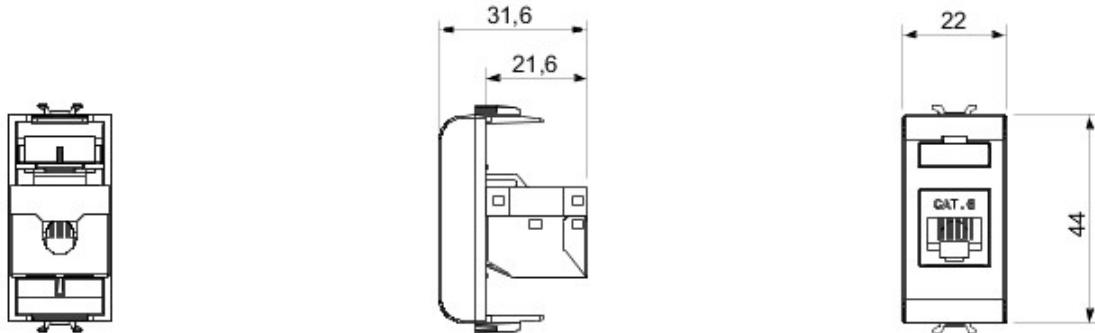

Gamă variată de comutatoare, prize de energie (conforme cu standardele naționale și internaționale), prize de date, aparate pentru gestionarea controlului climatizării, confort, semnalizarea alarmelor tehnice, iluminat de urgență. Aparatele module Chorus sunt disponibile în patru culori - alb lucios, negru satin, titan vopsit și ivoire lucios - și în diferite modularități, respectiv 1/2, 1, 2 și 3 module. Datorită suporturilor de cadru pentru dozele rectangulare, pătrate și rotunde, aparatele permit crearea unui număr infinit de combinații cu gama de rame Chorus.

Categorie	Priză de date	Descriere	RJ45
Culoare	Fildeș	Utilizare	Categorie
Cabluri	FTP	Conexiune	Fără șurub
Număr perechi	4	Standard	EN 60603-7-5
Nr. module Chorus	1		

DIMENSIONAL

STANDARDS/APPROVALS

GEWISS S.p.A. Via A. Volta, 1
24069 Cenate Sotto - Bergamo - Italy
tel. +39 035 94 61 11 fax +39 035 94 69 09