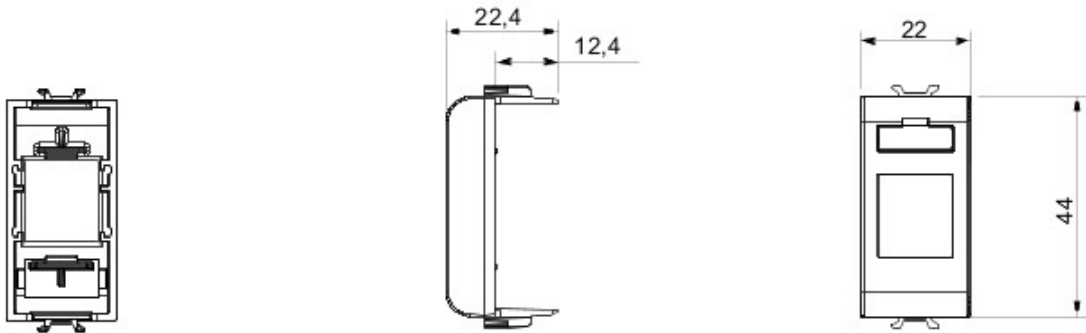

DIMENSIONAL

GEWISS S.p.A. Via A. Volta, 1
24069 Cenate Sotto - Bergamo - Italy
tel. +39 035 94 61 11 fax +39 035 94 69 09

www.gewiss.com
sat@gewiss.com
Last update 12/01/2020

Data, measures, designs and pictures are shown only as informativ purposes, and could be changed without previous notice