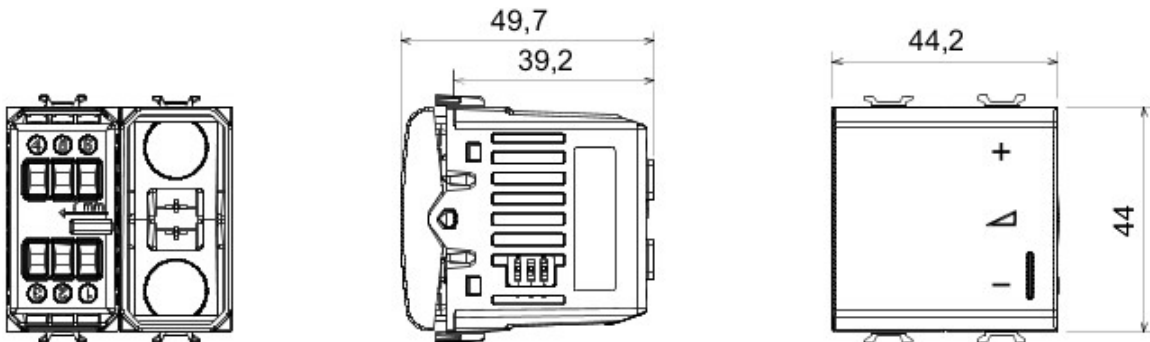

DIMENSIONAL

STANDARDS/APPROVALS

GEWISS S.p.A. Via A. Volta, 1
24069 Cenate Sotto - Bergamo - Italy
tel. +39 035 94 61 11 fax +39 035 94 69 09

www.gewiss.com
sat@gewiss.com
Last update 12/01/2020

Data, measures, designs and pictures are shown only as informativ purposes, and could be changed without previous notice