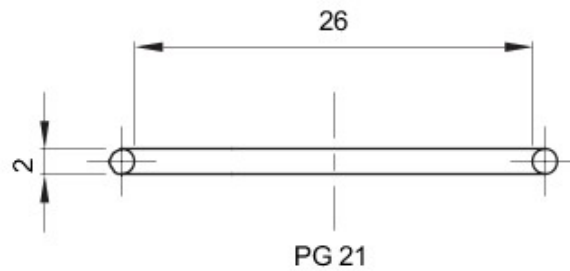

Pentru capace cu pas
Electrocod

PG21 Descriere
36B

Garnitură inelară pentru capace

DIMENSIONAL

GEWISS S.p.A. Via A. Volta, 1
24069 Cenate Sotto - Bergamo - Italy
tel. +39 035 94 61 11 fax +39 035 94 69 09