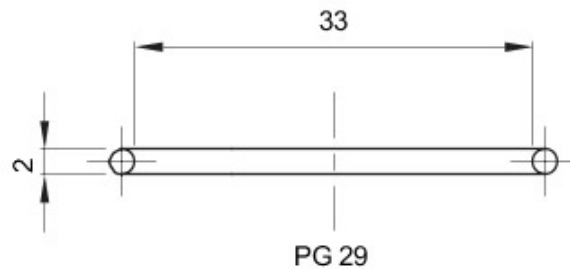

Pentru capace cu pas
Electrocod

PG29 Descriere
36B

Garnitură inelară pentru capace

DIMENSIONAL

GEWISS S.p.A. Via A. Volta, 1
24069 Cenate Sotto - Bergamo - Italy
tel. +39 035 94 61 11 fax +39 035 94 69 09