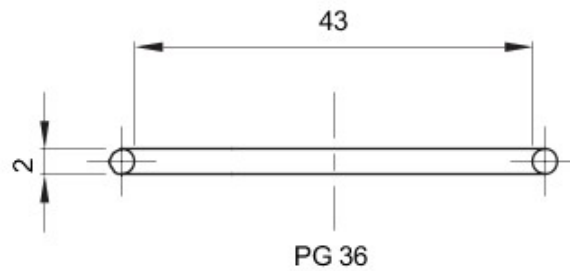

Pentru capace cu pas
Electrocod

PG36 Descriere
36B

Garnitură inelară pentru capace

DIMENSIONAL

GEWISS S.p.A. Via A. Volta, 1
24069 Cenate Sotto - Bergamo - Italy
tel. +39 035 94 61 11 fax +39 035 94 69 09