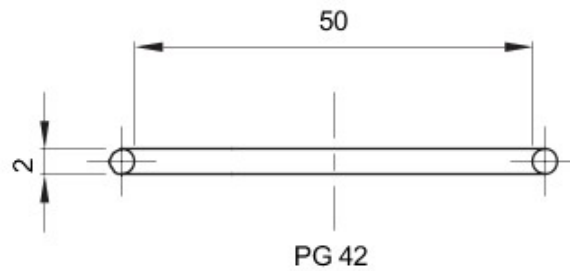

Pentru capace cu pas
Electrocod

PG42 Descriere
36B

Garnitură inelară pentru capace

DIMENSIONAL

GEWISS S.p.A. Via A. Volta, 1
24069 Cenate Sotto - Bergamo - Italy
tel. +39 035 94 61 11 fax +39 035 94 69 09