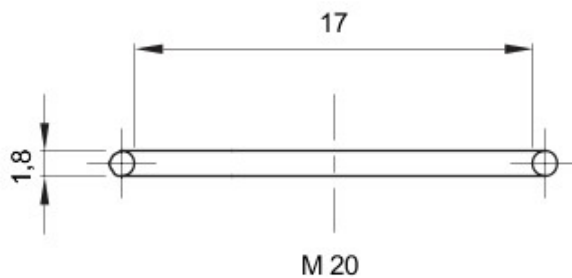

Pentru capace cu pas
Electrocod

M20 Descriere
36B

Garnitură inelară pentru capace

DIMENSIONAL

GEWISS S.p.A. Via A. Volta, 1
24069 Cenate Sotto - Bergamo - Italy
tel. +39 035 94 61 11 fax +39 035 94 69 09

www.gewiss.com
sat@gewiss.com
Last update 12/01/2020

Data, measures, designs and pictures are shown only as informativ purposes, and could be changed without previous notice