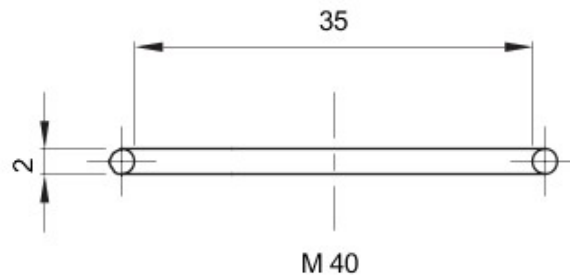

Pentru capace cu pas
Electrocod

M40 Descriere
36B

Garnitură inelară pentru capace

DIMENSIONAL

GEWISS S.p.A. Via A. Volta, 1
24069 Cenate Sotto - Bergamo - Italy
tel. +39 035 94 61 11 fax +39 035 94 69 09

www.gewiss.com
sat@gewiss.com
Last update 12/01/2020

Data, measures, designs and pictures are shown only as informativ purposes, and could be changed without previous notice