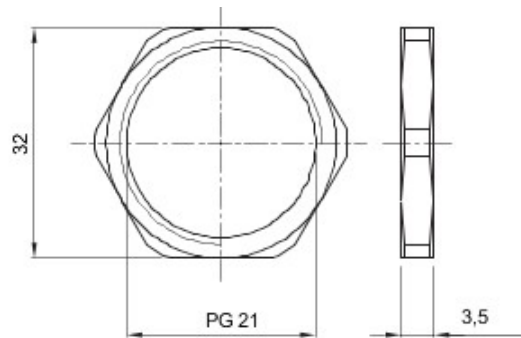

Material	Nichelat	Descriere	Piuliță de fixare
Tip pas filet	PG21	Arie	1 (G) - 20 (D)
Electrocod	3651		

DIMENSIONAL

GEWISS S.p.A. Via A. Volta, 1
24069 Cenate Sotto - Bergamo - Italy
tel. +39 035 94 61 11 fax +39 035 94 69 09