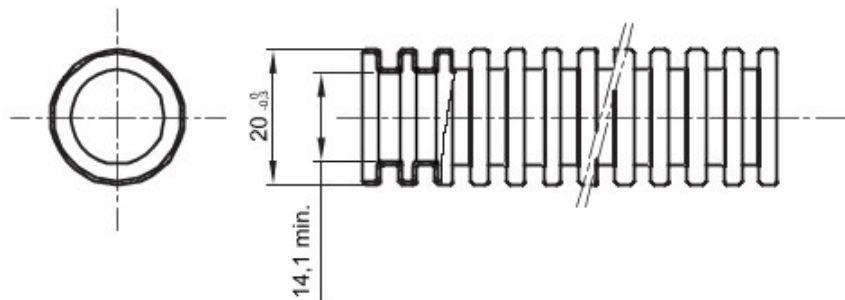

Tuburi de protecție flexibile protejate, gama FK15, realizate din PVC: clasificare 3321, disponibile în șapte diametre, de la 16 la 63 mm, în versiuni cu sau fără sondă de tras cablul, și în șase culori diferite, pentru a permite identificarea diferitelor linii electrice. Adecvat pentru sisteme electrice și/sau transmisii de date pentru instalare: montaj preponderent încastrat în podele, pereți și/sau tavane, precum și în tavane false sau podele flotante.

Culoare	Alb natural	Material	PVC
Tip	fără sondă de tras cablul	Tuburi Ø (mm)	20
Glow Test conductori	960 °C	Electrocod	2112
Rezistență la comprimare	3 (Mediu - 750 N)	Rezistență la impact	3 (Mediu - 2 J)
Rezistență la îndoire	2 (Pliabil)	Caracteristici electrice	2 (Cu caracteristici de izolație electrică)
Protecție la pătrunderea de obiecte solide fără accesorii	0	Protecție la pătrunderea apei	0
Rezistență la coroziune	PVC cu rezistență naturală la coroziune	Rezistență la incendii	1 (Fără propagare de flăcări)
Rezistența izolației	100 MO la 500V pentru 1 minut	Rigiditate dielectrică	2000 V la 50 Hz pentru 15 minute
Protecție la pătrunderea de obiecte solide cu cuplaj GF	4	Standard	EN 61386-1 EN 61386-22
Clasificare	3321		

DIMENSIONAL

TECHNICAL SYMBOLOGY

GWT

960 °C

STANDARDS/APPROVALS

GEWISS S.p.A. Via A. Volta, 1
24069 Cenate Sotto - Bergamo - Italy
tel. +39 035 94 61 11 fax +39 035 94 69 09

www.gewiss.com
sat@gewiss.com
Last update 12/01/2020

Data, measures, designs and pictures are shown only as informativ purposes, and could be changed without previous notice