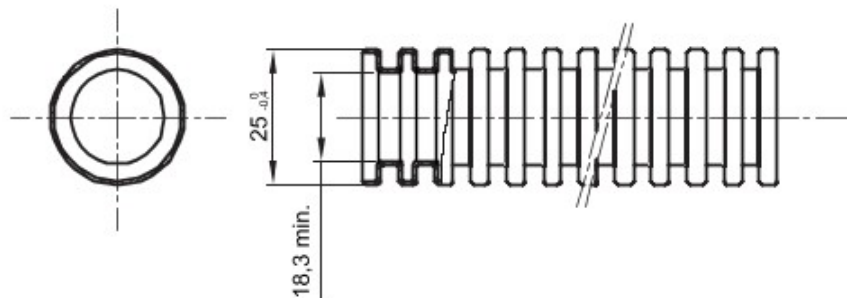

Tuburi de protecție flexibile protejate, gama FK15, realizate din PVC: clasificare 3321, disponibile în șapte diametre, de la 16 la 63 mm, în versiuni cu sau fără sondă de tras cablul, și în șase culori diferite, pentru a permite identificarea diferitelor linii electrice. Adecvat pentru sisteme electrice și/sau transmisii de date pentru instalare: montaj preponderent încastrat în podele, pereți și/sau tavane, precum și în tavane false sau podele flotante.

Culoare	Alb natural	Material	PVC
Tip	fără sondă de tras cablul	Tuburi Ø (mm)	25
Glow Test conductori	960 °C	Electrocod	2112
Rezistență la comprimare	3 (Mediu - 750 N)	Rezistență la impact	3 (Mediu - 2 J)
Rezistență la îndoire	2 (Pliabil)	Caracteristici electrice	2 (Cu caracteristici de izolație electrică)
Protecție la pătrunderea de obiecte solide fără accesorii	0	Protecție la pătrunderea apei	0
Rezistență la coroziune	PVC cu rezistență naturală la coroziune	Rezistență la incendii	1 (Fără propagare de flăcări)
Rezistența izolației	100 MO la 500V pentru 1 minut	Rigiditate dielectrică	2000 V la 50 Hz pentru 15 minute
Protecție la pătrunderea de obiecte solide cu cuplaj GF	4	Standard	EN 61386-1 EN 61386-22
Clasificare	3321		

DIMENSIONAL

TECHNICAL SYMBOLOGY

GWT

960 °C

STANDARDS/APPROVALS

GEWISS S.p.A. Via A. Volta, 1
24069 Cenate Sotto - Bergamo - Italy
tel. +39 035 94 61 11 fax +39 035 94 69 09

www.gewiss.com
sat@gewiss.com
Last update 12/01/2020