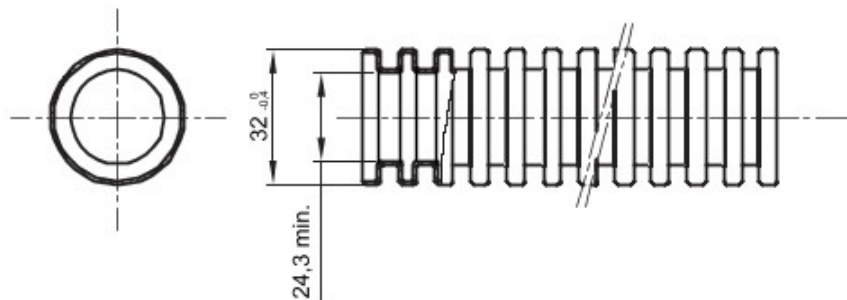

Tuburi de protecție flexibile protejate, gama FK15, realizate din PVC: clasificare 3321, disponibile în șapte diametre, de la 16 la 63 mm, în versiuni cu sau fără sondă de tras cablul, și în șase culori diferite, pentru a permite identificarea diferitelor linii electrice. Adecvat pentru sisteme electrice și/sau transmisii de date pentru instalare: montaj preponderent încastrat în podele, pereți și/sau tavane, precum și în tavane false sau podele flotante.

Culoare	Alb natural	Material	PVC
Tip	fără sondă de tras cablul	Tuburi Ø (mm)	32
Glow Test conductori	960 °C	Electrocod	2112
Rezistență la comprimare	3 (Mediu - 750 N)	Rezistență la impact	3 (Mediu - 2 J)
Rezistență la îndoire	2 (Pliabil)	Caracteristici electrice	2 (Cu caracteristici de izolație electrică)
Protecție la pătrunderea de obiecte solide fără accesorii	0	Protecție la pătrunderea apei	0
Rezistență la coroziune	PVC cu rezistență naturală la coroziune	Rezistență la incendii	1 (Fără propagare de flăcări)
Rezistența izolației	100 MO la 500V pentru 1 minut	Rigiditate dielectrică	2000 V la 50 Hz pentru 15 minute
Protecție la pătrunderea de obiecte solide cu cuplaj GF	4	Standard	EN 61386-1 EN 61386-22
Clasificare	3321		

### DIMENSIONAL