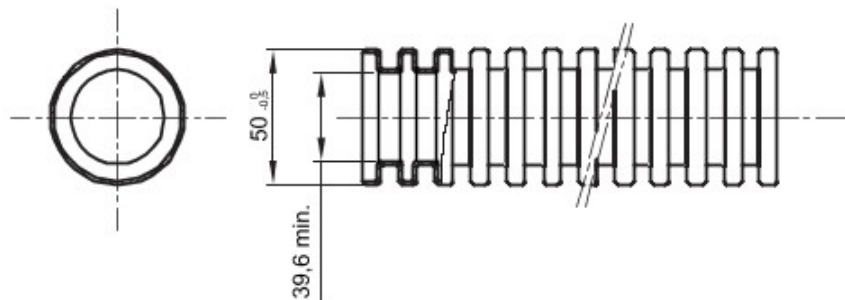

Tuburi de protecție flexibile protejate, gama FK15, realizate din PVC: clasificare 3321, disponibile în șapte diametre, de la 16 la 63 mm, în versiuni cu sau fără sondă de tras cablul, și în șase culori diferite, pentru a permite identificarea diferitelor linii electrice. Adecvat pentru sisteme electrice și/sau transmisii de date pentru instalare: montaj preponderent încastrat în podele, pereți și/sau tavane, precum și în tavane false sau podele flotante.

Culoare	Alb natural	Material	PVC
Tip	fără sondă de tras cablul	Tuburi Ø (mm)	50
Glow Test conductori	960 °C	Electrocod	2112
Rezistență la comprimare	3 (Mediu - 750 N)	Rezistență la impact	3 (Mediu - 2 J)
Rezistență la îndoire	2 (Pliabil)	Caracteristici electrice	2 (Cu caracteristici de izolație electrică)
Protecție la pătrunderea de obiecte solide fără accesorii	0	Protecție la pătrunderea apei	0
Rezistență la coroziune	PVC cu rezistență naturală la coroziune	Rezistență la incendii	1 (Fără propagare de flăcări)
Rezistența izolației	100 MO la 500V pentru 1 minut	Rigiditate dielectrică	2000 V la 50 Hz pentru 15 minute
Protecție la pătrunderea de obiecte solide cu cuplaj GF	4	Standard	EN 61386-1 EN 61386-22
Clasificare	3321		

DIMENSIONAL

TECHNICAL SYMBOLOGY

GWT

960 °C

STANDARDS/APPROVALS

GEWISS S.p.A. Via A. Volta, 1
24069 Cenate Sotto - Bergamo - Italy
tel. +39 035 94 61 11 fax +39 035 94 69 09

www.gewiss.com
sat@gewiss.com
Last update 12/01/2020