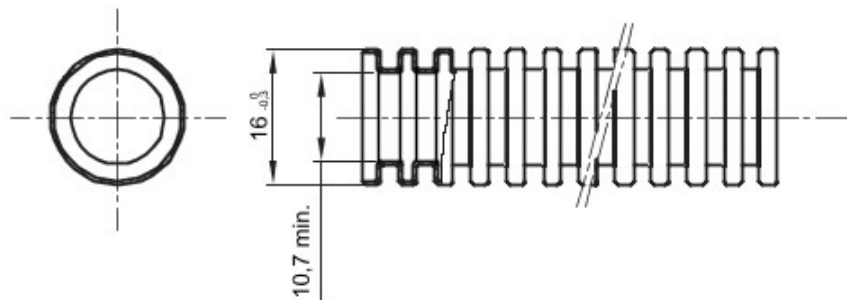

Tuburi de protecție flexibile protejate, gama FK15, realizate din PVC: clasificare 3321, disponibile în șapte diametre, de la 16 la 63 mm, în versiuni cu sau fără sondă de tras cablul, și în șase culori diferite, pentru a permite identificarea diferitelor linii electrice. Adecvat pentru sisteme electrice și/sau transmisii de date pentru instalare: montaj preponderent încastrat în podele, pereți și/sau tavane, precum și în tavane false sau podele flotante.

Culoare	Alb natural	Material	PVC
Tip	cu sondă de tras cablul	Tuburi Ø (mm)	16
Glow Test conductori	960 °C	Electrocod	2112
Rezistență la comprimare	3 (Mediu - 750 N)	Rezistență la impact	3 (Mediu - 2 J)
Rezistență la îndoire	2 (Pliabil)	Caracteristici electrice	2 (Cu caracteristici de izolație electrică)
Protecție la pătrunderea de obiecte solide fără accesorii	0	Protecție la pătrunderea apei	0
Rezistență la coroziune	PVC cu rezistență naturală la coroziune	Rezistență la incendii	1 (Fără propagare de flăcări)
Rezistența izolației	100 MO la 500V pentru 1 minut	Rigiditate dielectrică	2000 V la 50 Hz pentru 15 minute
Protecție la pătrunderea de obiecte solide cu cuplaj GF	4	Standard	EN 61386-1 EN 61386-22
Clasificare	3321		

DIMENSIONAL