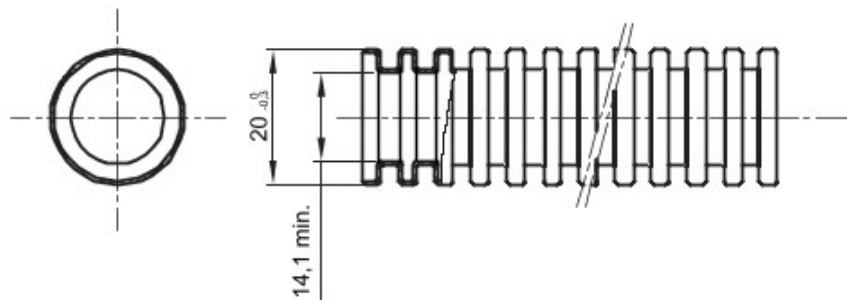

Tuburi de protecție flexibile protejate, gama FK15, realizate din PVC: clasificare 3321, disponibile în șapte diametre, de la 16 la 63 mm, în versiuni cu sau fără sondă de tras cablul, și în șase culori diferite, pentru a permite identificarea diferitelor linii electrice. Adecvat pentru sisteme electrice și/sau transmisii de date pentru instalare: montaj preponderent încastrat în podele, pereți și/sau tavane, precum și în tavane false sau podele flotante.

Culoare	Alb natural	Material	PVC
Tip	cu sondă de tras cablul	Tuburi Ø (mm)	20
Glow Test conductori	960 °C	Electrocod	2112
Rezistență la comprimare	3 (Mediu - 750 N)	Rezistență la impact	3 (Mediu - 2 J)
Rezistență la îndoire	2 (Pliabil)	Caracteristici electrice	2 (Cu caracteristici de izolație electrică)
Protecție la pătrunderea de obiecte solide fără accesorii	0	Protecție la pătrunderea apei	0
Rezistență la coroziune	PVC cu rezistență naturală la coroziune	Rezistență la incendii	1 (Fără propagare de flăcări)
Rezistența izolației	100 MO la 500V pentru 1 minut	Rigiditate dielectrică	2000 V la 50 Hz pentru 15 minute
Protecție la pătrunderea de obiecte solide cu cuplaj GF	4	Standard	EN 61386-1 EN 61386-22
Clasificare	3321		

### DIMENSIONAL