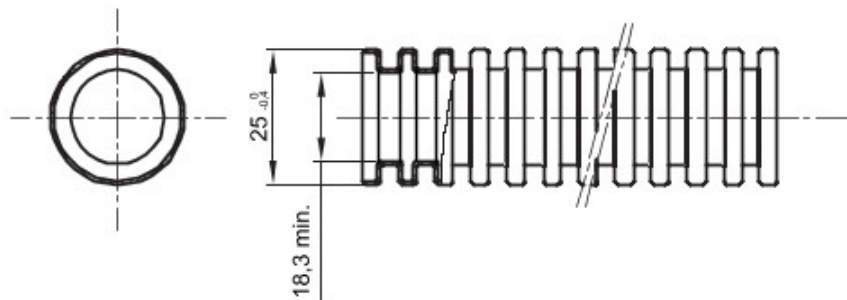

Tuburi de protecție flexibile protejate, gama FK15, realizate din PVC: clasificare 3321, disponibile în șapte diametre, de la 16 la 63 mm, în versiuni cu sau fără sondă de tras cablul, și în șase culori diferite, pentru a permite identificarea diferitelor linii electrice. Adecvat pentru sisteme electrice și/sau transmisii de date pentru instalare: montaj preponderent încastrat în podele, pereți și/sau tavane, precum și în tavane false sau podele flotante.

Culoare	Alb natural	Material	PVC
Tip	cu sondă de tras cablul	Tuburi Ø (mm)	25
Glow Test conductori	960 °C	Electrocod	2112
Rezistență la comprimare	3 (Mediu - 750 N)	Rezistență la impact	3 (Mediu - 2 J)
Rezistență la îndoire	2 (Pliabil)	Caracteristici electrice	2 (Cu caracteristici de izolație electrică)
Protecție la pătrunderea de obiecte solide fără accesorii	0	Protecție la pătrunderea apei	0
Rezistență la coroziune	PVC cu rezistență naturală la coroziune	Rezistență la incendii	1 (Fără propagare de flăcări)
Rezistența izolației	100 MO la 500V pentru 1 minut	Rigiditate dielectrică	2000 V la 50 Hz pentru 15 minute
Protecție la pătrunderea de obiecte solide cu cuplaj GF	4	Standard	EN 61386-1 EN 61386-22
Clasificare	3321		

DIMENSIONAL

TECHNICAL SYMBOLOGY

GWT

960 °C

STANDARDS/APPROVALS

GEWISS S.p.A. Via A. Volta, 1
24069 Cenate Sotto - Bergamo - Italy
tel. +39 035 94 61 11 fax +39 035 94 69 09

www.gewiss.com
sat@gewiss.com
Last update 12/01/2020