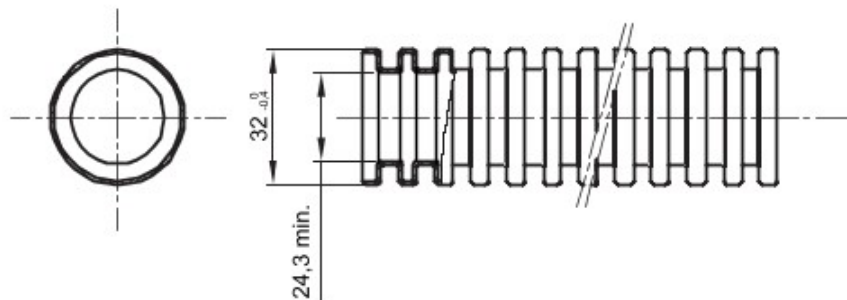

Tuburi de protecție flexibile protejate, gama FK15, realizate din PVC: clasificare 3321, disponibile în șapte diametre, de la 16 la 63 mm, în versiuni cu sau fără sondă de tras cablul, și în șase culori diferite, pentru a permite identificarea diferitelor linii electrice. Adecvat pentru sisteme electrice și/sau transmisii de date pentru instalare: montaj preponderent încastrat în podele, pereți și/sau tavane, precum și în tavane false sau podele flotante.

Culoare	Alb natural	Material	PVC
Tip	cu sondă de tras cablul	Tuburi Ø (mm)	32
Glow Test conductori	960 °C	Electrocod	2112
Rezistență la comprimare	3 (Mediu - 750 N)	Rezistență la impact	3 (Mediu - 2 J)
Rezistență la îndoire	2 (Pliabil)	Caracteristici electrice	2 (Cu caracteristici de izolație electrică)
Protecție la pătrunderea de obiecte solide fără accesorii	0	Protecție la pătrunderea apei	0
Rezistență la coroziune	PVC cu rezistență naturală la coroziune	Rezistență la incendii	1 (Fără propagare de flăcări)
Rezistența izolației	100 MO la 500V pentru 1 minut	Rigiditate dielectrică	2000 V la 50 Hz pentru 15 minute
Protecție la pătrunderea de obiecte solide cu cuplaj GF	4	Standard	EN 61386-1 EN 61386-22
Clasificare	3321		

DIMENSIONAL

TECHNICAL SYMBOLOGY

GWT

960 °C

STANDARDS/APPROVALS

GEWISS S.p.A. Via A. Volta, 1
24069 Cenate Sotto - Bergamo - Italy
tel. +39 035 94 61 11 fax +39 035 94 69 09

www.gewiss.com
sat@gewiss.com
Last update 12/01/2020