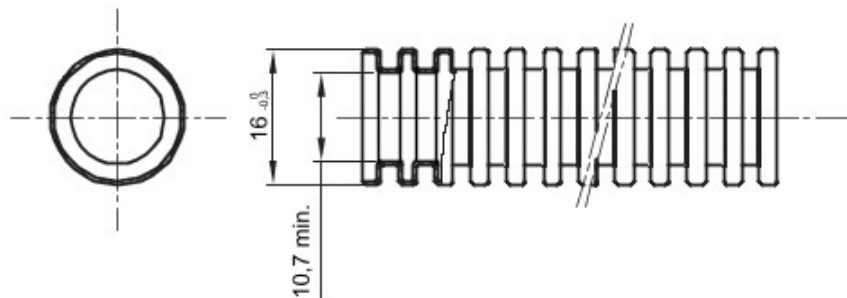

Tuburi de protecție flexibile protejate, gama FK15, realizate din PVC: clasificare 3321, disponibile în șapte diametre, de la 16 la 63 mm, în versiuni cu sau fără sondă de tras cablul, și în șase culori diferite, pentru a permite identificarea diferitelor linii electrice. Adecvat pentru sisteme electrice și/sau transmisii de date pentru instalare: montaj preponderent încastrat în podele, pereți și/sau tavane, precum și în tavane false sau podele flotante.

Culoare	Negru	Material	PVC
Tip	fără sondă de tras cablul	Tuburi Ø (mm)	16
Glow Test conductori	960 °C	Electrocod	2112
Rezistență la comprimare	3 (Mediu - 750 N)	Rezistență la impact	3 (Mediu - 2 J)
Rezistență la îndoire	2 (Pliabil)	Caracteristici electrice	2 (Cu caracteristici de izolație electrică)
Protecție la pătrunderea de obiecte solide fără accesorii	0	Protecție la pătrunderea apei	0
Rezistență la coroziune	PVC cu rezistență naturală la coroziune	Rezistență la incendii	1 (Fără propagare de flăcări)
Rezistența izolației	100 MO la 500V pentru 1 minut	Rigiditate dielectrică	2000 V la 50 Hz pentru 15 minute
Protecție la pătrunderea de obiecte solide cu cuplaj GF	4	Standard	EN 61386-1 EN 61386-22
Clasificare	3321		

### DIMENSIONAL