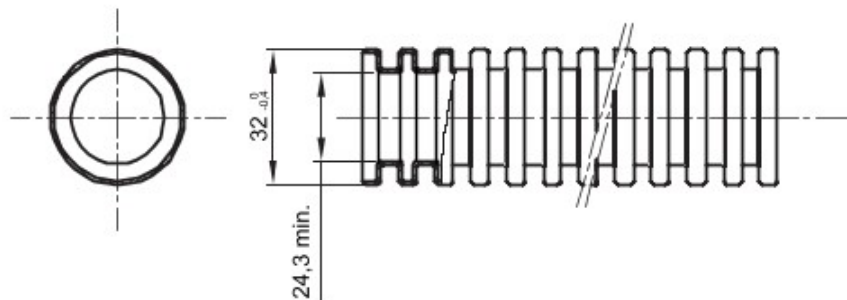

Tuburi de protecție flexibile protejate, gama FK15, realizate din PVC: clasificare 3321, disponibile în șapte diametre, de la 16 la 63 mm, în versiuni cu sau fără sondă de tras cablul, și în șase culori diferite, pentru a permite identificarea diferitelor linii electrice. Adecvat pentru sisteme electrice și/sau transmisii de date pentru instalare: montaj preponderent încastrat în podele, pereți și/sau tavane, precum și în tavane false sau podele flotante.

Culoare	Negru	Material	PVC
Tip	fără sondă de tras cablul	Tuburi Ø (mm)	32
Glow Test conductori	960 °C	Electrocod	2112
Rezistență la comprimare	3 (Mediu - 750 N)	Rezistență la impact	3 (Mediu - 2 J)
Rezistență la îndoire	2 (Pliabil)	Caracteristici electrice	2 (Cu caracteristici de izolație electrică)
Protecție la pătrunderea de obiecte solide fără accesorii	0	Protecție la pătrunderea apei	0
Rezistență la coroziune	PVC cu rezistență naturală la coroziune	Rezistență la incendii	1 (Fără propagare de flăcări)
Rezistența izolației	100 MO la 500V pentru 1 minut	Rigiditate dielectrică	2000 V la 50 Hz pentru 15 minute
Protecție la pătrunderea de obiecte solide cu cuplaj GF	4	Standard	EN 61386-1 EN 61386-22
Clasificare	3321		

DIMENSIONAL

TECHNICAL SYMBOLOGY

GWT

960 °C

STANDARDS/APPROVALS

GEWISS S.p.A. Via A. Volta, 1
24069 Cenate Sotto - Bergamo - Italy
tel. +39 035 94 61 11 fax +39 035 94 69 09

www.gewiss.com
sat@gewiss.com
Last update 12/01/2020