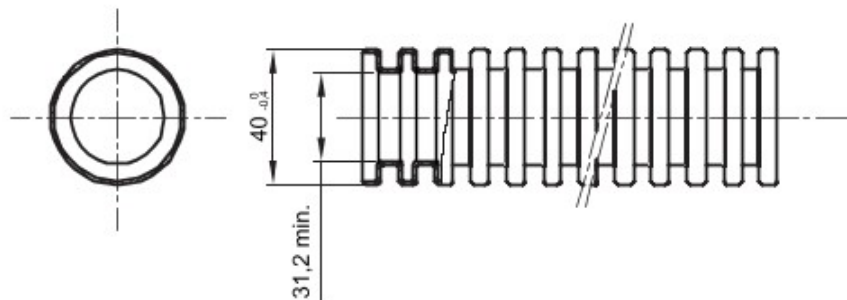

Tuburi de protecție flexibile protejate, gama FK15, realizate din PVC: clasificare 3321, disponibile în șapte diametre, de la 16 la 63 mm, în versiuni cu sau fără sondă de tras cablul, și în șase culori diferite, pentru a permite identificarea diferitelor linii electrice. Adecvat pentru sisteme electrice și/sau transmisii de date pentru instalare: montaj preponderent încastrat în podele, pereți și/sau tavane, precum și în tavane false sau podele flotante.

Culoare	Negru	Material	PVC
Tip	fără sondă de tras cablul	Tuburi Ø (mm)	40
Glow Test conductori	960 °C	Electrocod	2112
Rezistență la comprimare	3 (Mediu - 750 N)	Rezistență la impact	3 (Mediu - 2 J)
Rezistență la îndoire	2 (Pliabil)	Caracteristici electrice	2 (Cu caracteristici de izolație electrică)
Protecție la pătrunderea de obiecte solide fără accesorii	0	Protecție la pătrunderea apei	0
Rezistență la coroziune	PVC cu rezistență naturală la coroziune	Rezistență la incendii	1 (Fără propagare de flăcări)
Rezistența izolației	100 MO la 500V pentru 1 minut	Rigiditate dielectrică	2000 V la 50 Hz pentru 15 minute
Protecție la pătrunderea de obiecte solide cu cuplaj GF	4	Standard	EN 61386-1 EN 61386-22
Clasificare	3321		

DIMENSIONAL

TECHNICAL SYMBOLOGY

GWT

960 °C

STANDARDS/APPROVALS

GEWISS S.p.A. Via A. Volta, 1
24069 Cenate Sotto - Bergamo - Italy
tel. +39 035 94 61 11 fax +39 035 94 69 09

www.gewiss.com
sat@gewiss.com
Last update 12/01/2020