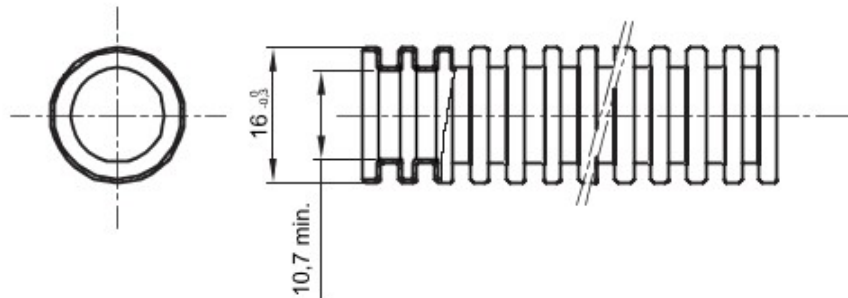

Tuburi de protecție flexibile protejate, gama FK15, realizate din PVC: clasificare 3321, disponibile în șapte diametre, de la 16 la 63 mm, în versiuni cu sau fără sondă de tras cablul, și în șase culori diferite, pentru a permite identificarea diferitelor linii electrice. Adecvat pentru sisteme electrice și/sau transmisii de date pentru instalare: montaj preponderent încastrat în podele, pereți și/sau tavane, precum și în tavane false sau podele flotante.

Culoare	Verde	Material	PVC
Tip	fără sondă de tras cablul	Tuburi Ø (mm)	16
Glow Test conductori	960 °C	Electrocod	2112
Rezistență la comprimare	3 (Mediu - 750 N)	Rezistență la impact	3 (Mediu - 2 J)
Rezistență la îndoire	2 (Pliabil)	Caracteristici electrice	2 (Cu caracteristici de izolație electrică)
Protecție la pătrunderea de obiecte solide fără accesorii	0	Protecție la pătrunderea apei	0
Rezistență la coroziune	PVC cu rezistență naturală la coroziune	Rezistență la incendii	1 (Fără propagare de flăcări)
Rezistența izolației	100 MO la 500V pentru 1 minut	Rigiditate dielectrică	2000 V la 50 Hz pentru 15 minute
Protecție la pătrunderea de obiecte solide cu cuplaj GF	4	Standard	EN 61386-1 EN 61386-22
Clasificare	3321		

DIMENSIONAL

TECHNICAL SYMBOLOGY

GWT

960 °C

STANDARDS/APPROVALS

GEWISS S.p.A. Via A. Volta, 1
24069 Cenate Sotto - Bergamo - Italy
tel. +39 035 94 61 11 fax +39 035 94 69 09

www.gewiss.com
sat@gewiss.com
Last update 12/01/2020