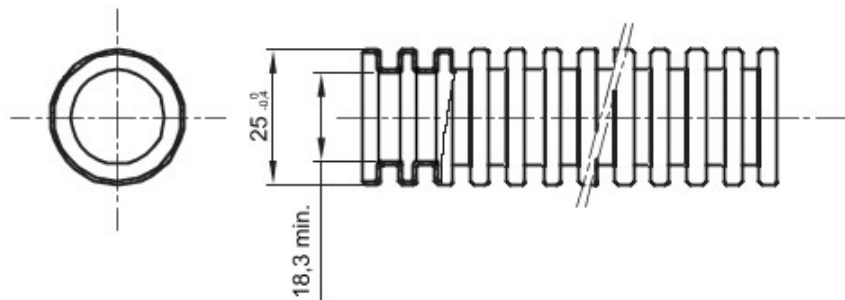

Tuburi de protecție flexibile protejate, gama FK15, realizate din PVC: clasificare 3321, disponibile în șapte diametre, de la 16 la 63 mm, în versiuni cu sau fără sondă de tras cablul, și în șase culori diferite, pentru a permite identificarea diferitelor linii electrice. Adecvat pentru sisteme electrice și/sau transmisii de date pentru instalare: montaj preponderent încastrat în podele, pereți și/sau tavane, precum și în tavane false sau podele flotante.

Culoare	Verde	Material	PVC
Tip	fără sondă de tras cablul	Tuburi Ø (mm)	25
Glow Test conductori	960 °C	Electrocod	2112
Rezistență la comprimare	3 (Mediu - 750 N)	Rezistență la impact	3 (Mediu - 2 J)
Rezistență la îndoire	2 (Pliabil)	Caracteristici electrice	2 (Cu caracteristici de izolație electrică)
Protecție la pătrunderea de obiecte solide fără accesorii	0	Protecție la pătrunderea apei	0
Rezistență la coroziune	PVC cu rezistență naturală la coroziune	Rezistență la incendii	1 (Fără propagare de flăcări)
Rezistența izolației	100 MO la 500V pentru 1 minut	Rigiditate dielectrică	2000 V la 50 Hz pentru 15 minute
Protecție la pătrunderea de obiecte solide cu cuplaj GF	4	Standard	EN 61386-1 EN 61386-22
Clasificare	3321		

DIMENSIONAL

TECHNICAL SYMBOLOGY

GWT

960 °C

STANDARDS/APPROVALS

GEWISS S.p.A. Via A. Volta, 1
24069 Cenate Sotto - Bergamo - Italy
tel. +39 035 94 61 11 fax +39 035 94 69 09

www.gewiss.com
sat@gewiss.com
Last update 12/01/2020