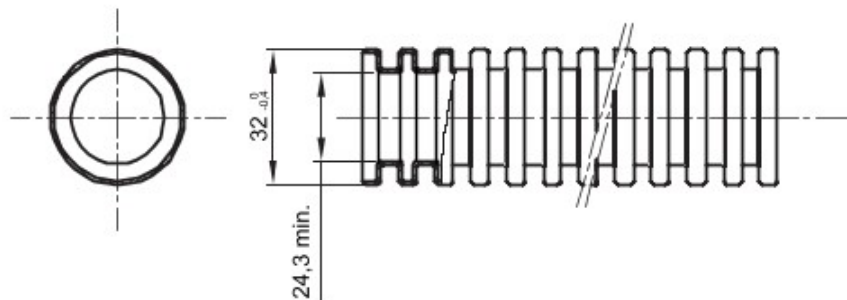

Tuburi de protecție flexibile protejate, gama FK15, realizate din PVC: clasificare 3321, disponibile în șapte diametre, de la 16 la 63 mm, în versiuni cu sau fără sondă de tras cablul, și în șase culori diferite, pentru a permite identificarea diferitelor linii electrice. Adecvat pentru sisteme electrice și/sau transmisii de date pentru instalare: montaj preponderent încastrat în podele, pereți și/sau tavane, precum și în tavane false sau podele flotante.

Culoare	Verde	Material	PVC
Tip	fără sondă de tras cablul	Tuburi Ø (mm)	32
Glow Test conductori	960 °C	Electrocod	2112
Rezistență la comprimare	3 (Mediu - 750 N)	Rezistență la impact	3 (Mediu - 2 J)
Rezistență la îndoire	2 (Pliabil)	Caracteristici electrice	2 (Cu caracteristici de izolație electrică)
Protecție la pătrunderea de obiecte solide fără accesorii	0	Protecție la pătrunderea apei	0
Rezistență la coroziune	PVC cu rezistență naturală la coroziune	Rezistență la incendii	1 (Fără propagare de flăcări)
Rezistența izolației	100 MO la 500V pentru 1 minut	Rigiditate dielectrică	2000 V la 50 Hz pentru 15 minute
Protecție la pătrunderea de obiecte solide cu cuplaj GF	4	Standard	EN 61386-1 EN 61386-22
Clasificare	3321		

DIMENSIONAL

TECHNICAL SYMBOLOGY

GWT

960 °C

STANDARDS/APPROVALS

GEWISS S.p.A. Via A. Volta, 1
24069 Cenate Sotto - Bergamo - Italy
tel. +39 035 94 61 11 fax +39 035 94 69 09

www.gewiss.com
sat@gewiss.com
Last update 12/01/2020