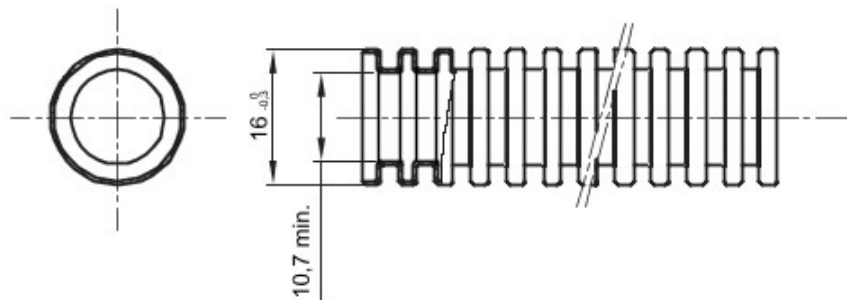

Tuburi de protecție flexibile protejate, gama FK15, realizate din PVC: clasificare 3321, disponibile în șapte diametre, de la 16 la 63 mm, în versiuni cu sau fără sondă de tras cablul, și în șase culori diferite, pentru a permite identificarea diferitelor linii electrice. Adecvat pentru sisteme electrice și/sau transmisii de date pentru instalare: montaj preponderent încastrat în podele, pereți și/sau tavane, precum și în tavane false sau podele flotante.

Culoare	Verde	Material	PVC
Tip	cu sondă de tras cablul	Tuburi Ø (mm)	16
Glow Test conductori	960 °C	Electrocod	2112
Rezistență la comprimare	3 (Mediu - 750 N)	Rezistență la impact	3 (Mediu - 2 J)
Rezistență la îndoire	2 (Pliabil)	Caracteristici electrice	2 (Cu caracteristici de izolație electrică)
Protecție la pătrunderea de obiecte solide fără accesorii	0	Protecție la pătrunderea apei	0
Rezistență la coroziune	PVC cu rezistență naturală la coroziune	Rezistență la incendii	1 (Fără propagare de flăcări)
Rezistența izolației	100 MO la 500V pentru 1 minut	Rigiditate dielectrică	2000 V la 50 Hz pentru 15 minute
Protecție la pătrunderea de obiecte solide cu cuplaj GF	4	Standard	EN 61386-1 EN 61386-22
Clasificare	3321		

DIMENSIONAL

TECHNICAL SYMBOLOGY

GWT

960 °C

STANDARDS/APPROVALS

GEWISS S.p.A. Via A. Volta, 1
24069 Cenate Sotto - Bergamo - Italy
tel. +39 035 94 61 11 fax +39 035 94 69 09

www.gewiss.com
sat@gewiss.com
Last update 12/01/2020