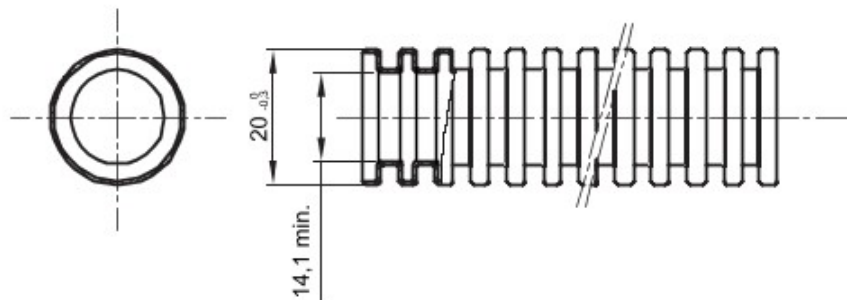

Tuburi de protecție flexibile protejate, gama FK15, realizate din PVC: clasificare 3321, disponibile în șapte diametre, de la 16 la 63 mm, în versiuni cu sau fără sondă de tras cablul, și în șase culori diferite, pentru a permite identificarea diferitelor linii electrice. Adecvat pentru sisteme electrice și/sau transmisii de date pentru instalare: montaj preponderent încastrat în podele, pereți și/sau tavane, precum și în tavane false sau podele flotante.

Culoare	Albastre	Material	PVC
Tip	fără sondă de tras cablul	Tuburi Ø (mm)	20
Glow Test conductori	960 °C	Electrocod	2112
Rezistență la comprimare	3 (Mediu - 750 N)	Rezistență la impact	3 (Mediu - 2 J)
Rezistență la îndoire	2 (Pliabil)	Caracteristici electrice	2 (Cu caracteristici de izolație electrică)
Protecție la pătrunderea de obiecte solide fără accesorii	0	Protecție la pătrunderea apei	0
Rezistență la coroziune	PVC cu rezistență naturală la coroziune	Rezistență la incendii	1 (Fără propagare de flăcări)
Rezistența izolației	100 MO la 500V pentru 1 minut	Rigiditate dielectrică	2000 V la 50 Hz pentru 15 minute
Protecție la pătrunderea de obiecte solide cu cuplaj GF	4	Standard	EN 61386-1 EN 61386-22
Clasificare	3321		

DIMENSIONAL

TECHNICAL SYMBOLOGY

GWT

960 °C

STANDARDS/APPROVALS

GEWISS S.p.A. Via A. Volta, 1
24069 Cenate Sotto - Bergamo - Italy
tel. +39 035 94 61 11 fax +39 035 94 69 09

www.gewiss.com
sat@gewiss.com
Last update 12/01/2020